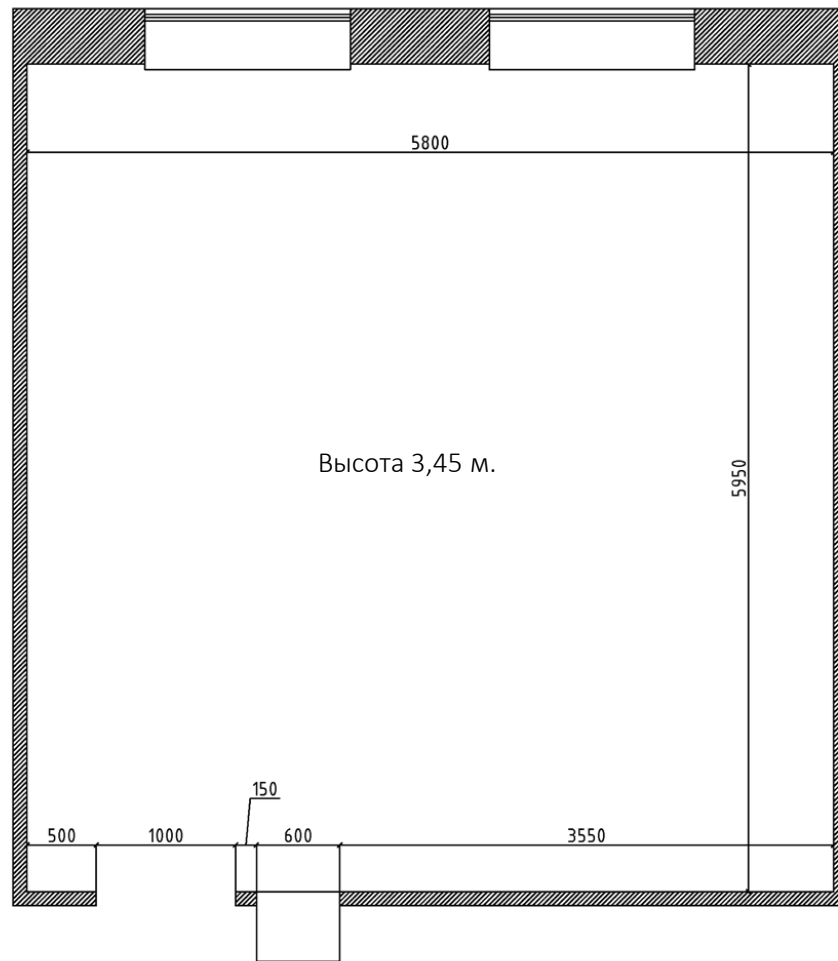

Доброшкола
Всё получится!

ПЛАН ПОМЕЩЕНИЯ